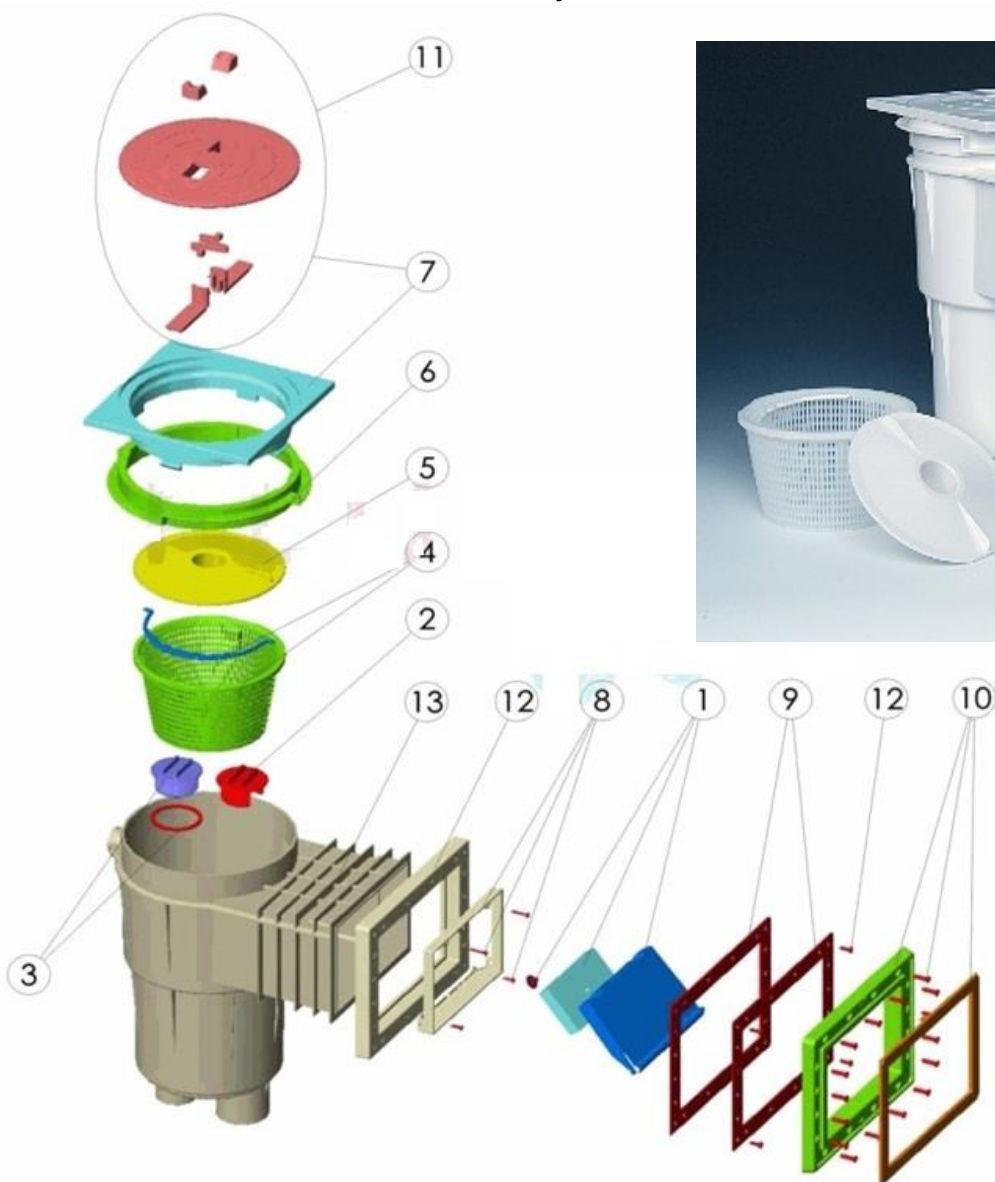

Skimmer EURO z tworzywa kod 20410 – model A-051 lub 11309BP167

Kod	Nazwa	Numer części	Cena katalogowa netto w EUR / szt
e42280	korek regulacyjny	2	3,30
e42282	korek zaślepiający	3	4,10
e42306	koszyk skimmera z rączką	4	6,93
e42300	przyłącze węża	5	12,94
e42310	tuleja	6	10,28
e42308	pokrywa skimmera kwadrat	7+11	37,95
e43205	klapka biała	1	11,18
e42304	ramka klapki	8	9,69
e42312	uszczelki skimmera Euro 2 sztuki	9	44,28
e42314	ramka w kolorze białym	10	38,88
	elementy w kolorze - NA ZAPYTANIE		